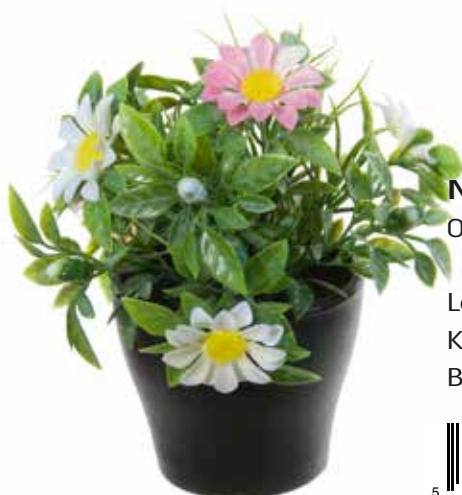

Margriet
06704.433

Lengte: 11cm
Kleur: roze mix
BE: 12/216